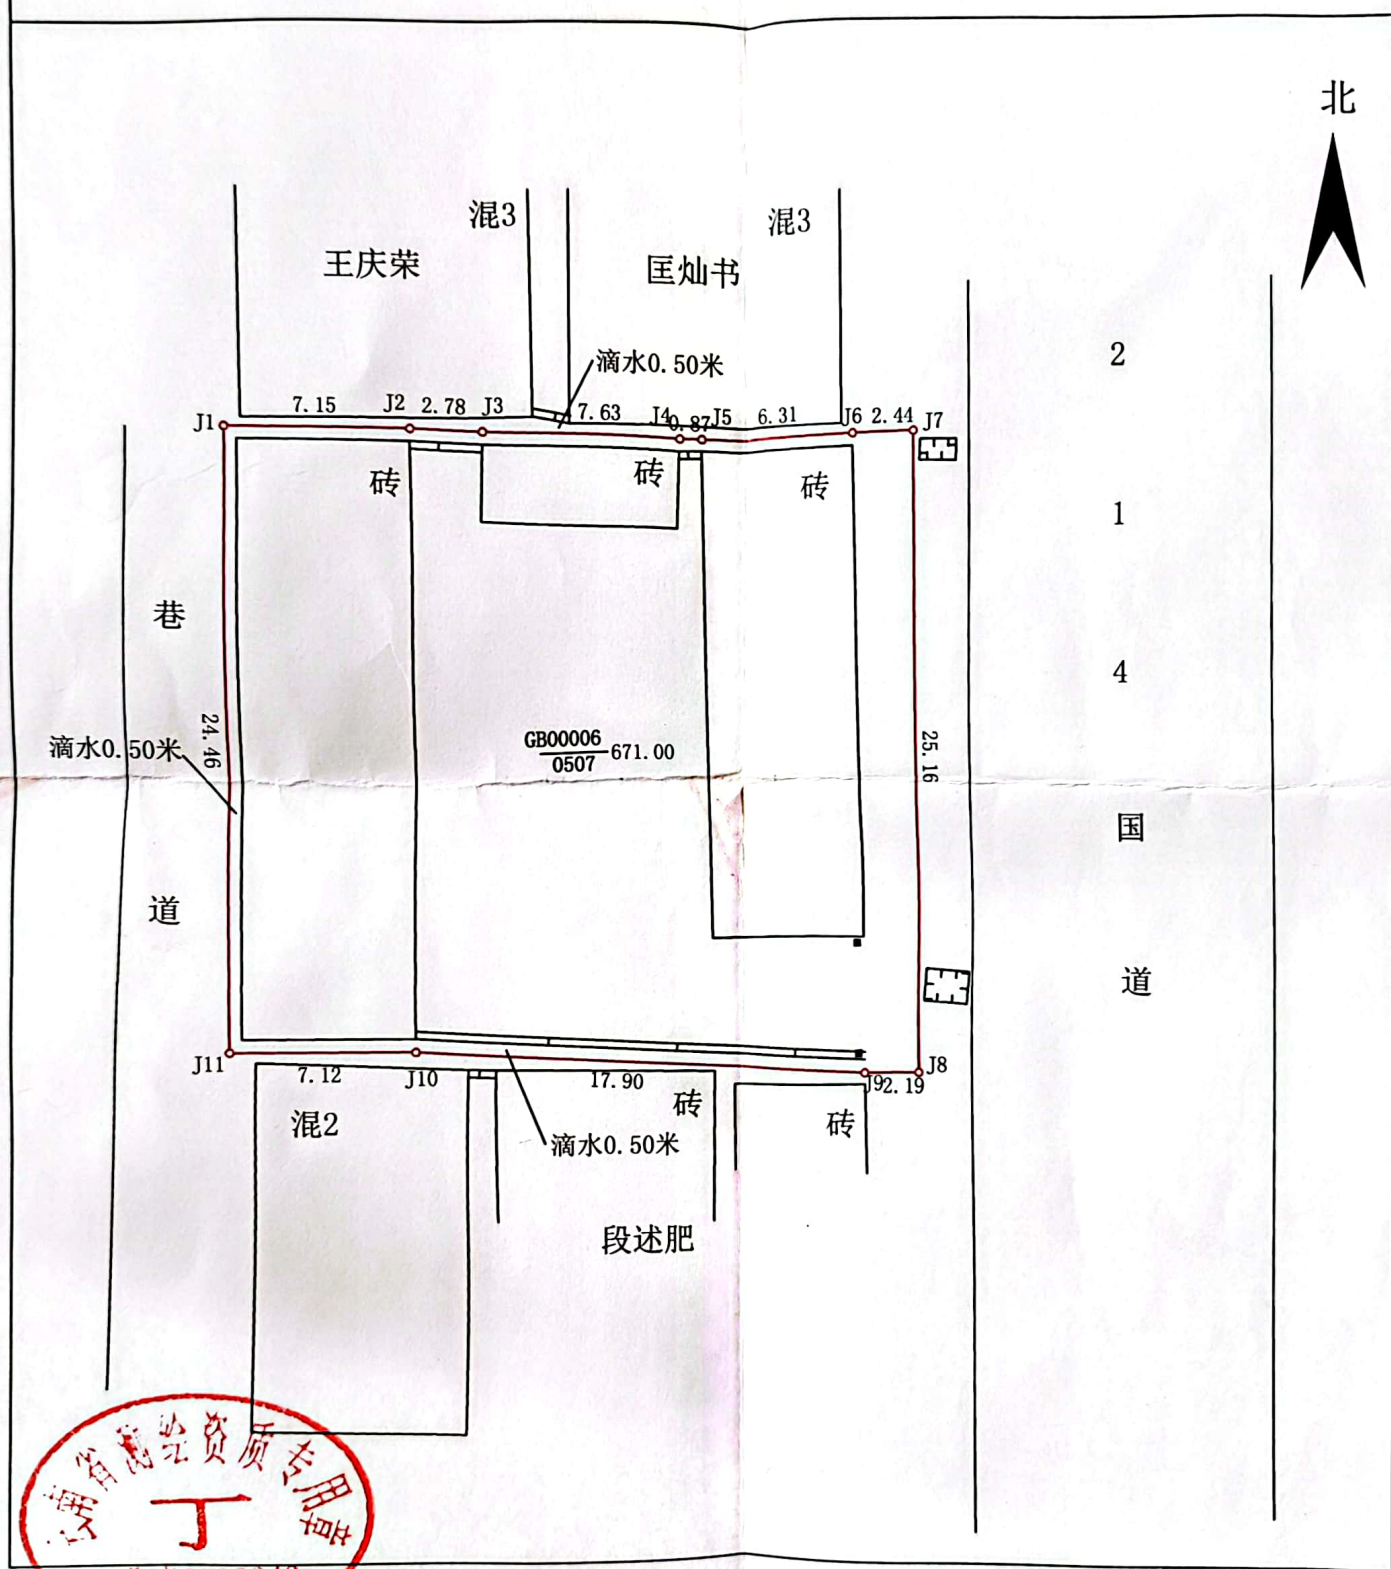

宗地图

单位: m. m²

宗地代码: 532930104203GB00006

定着物代码: W00000000

地籍图号: 2898.75-33599.00

宗地面积: 671.00平方米

大理鑫和测绘有限公司
2021年10月20日

1:300

绘图员: 赵寿保
审核员: 和路保